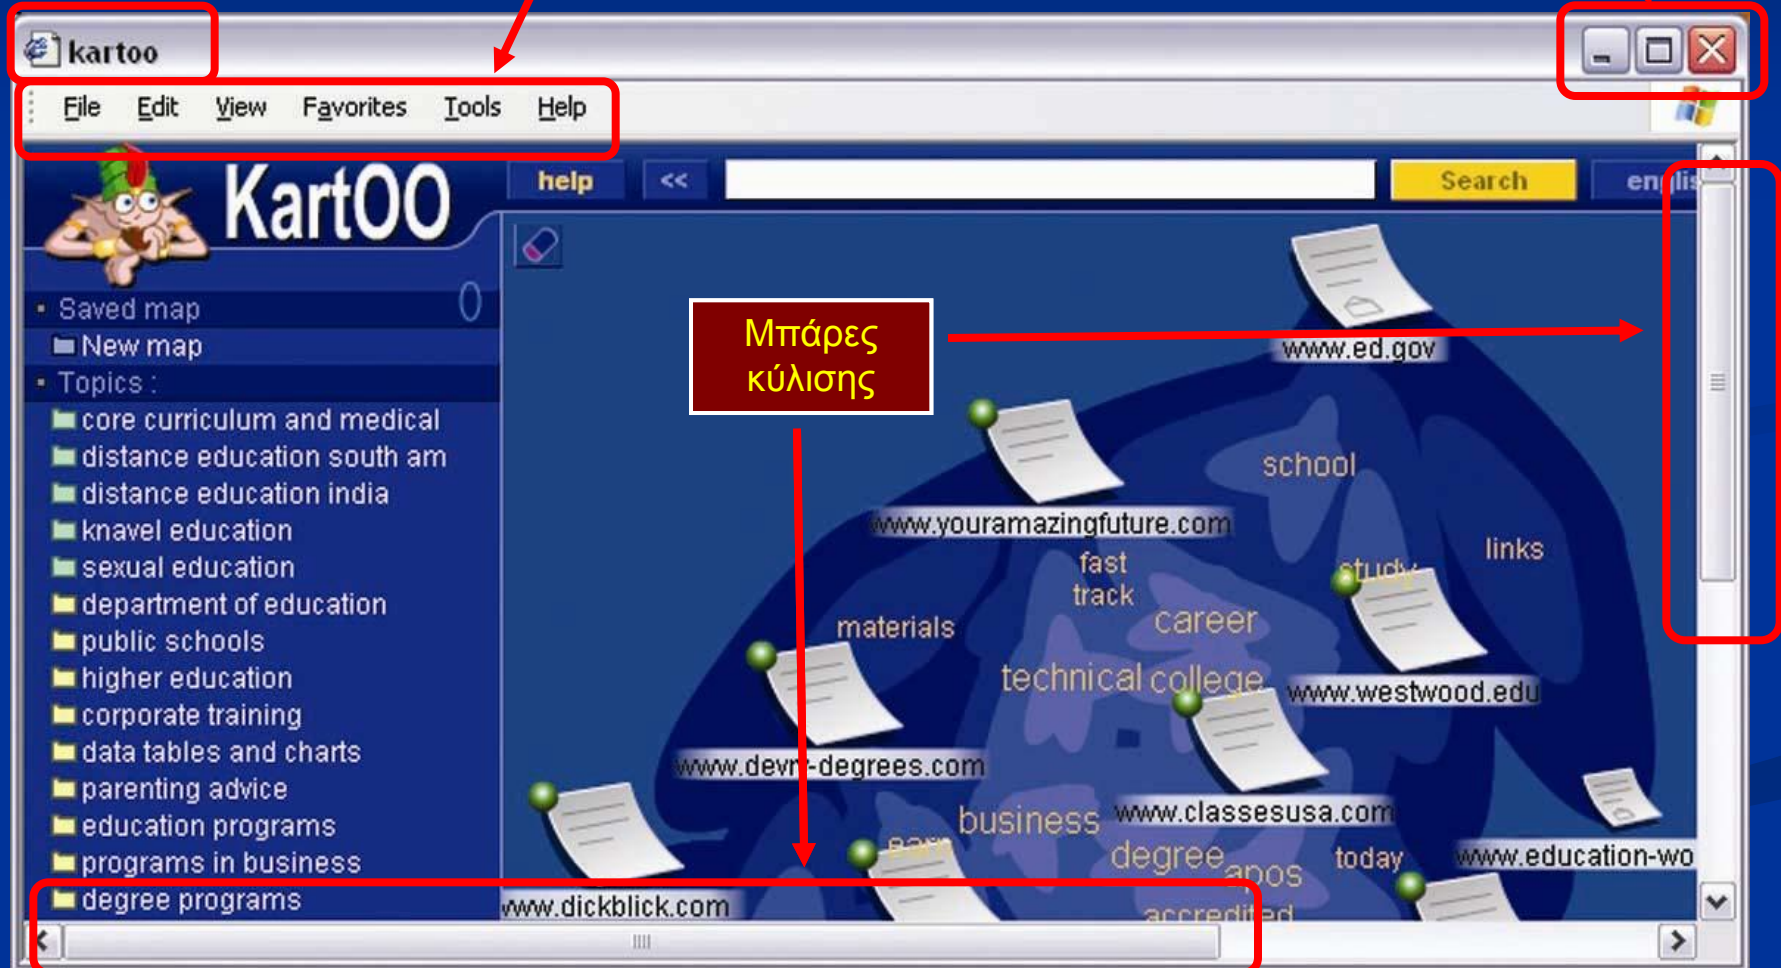

Γραμμή τίτλου:
όνομα
προγράμματος

Γραμμή
Μενού

πλήκτρα ελέγχου
παραθύρου:
min, max, close

Βασικό
μενού

ΕΙΚΟΝΙΔΙΑ

Από τον επεξεργαστή κειμένου **OpenOffice 2.0**

Από το λογισμικό παρουσίασης **MS-PowerPoint**