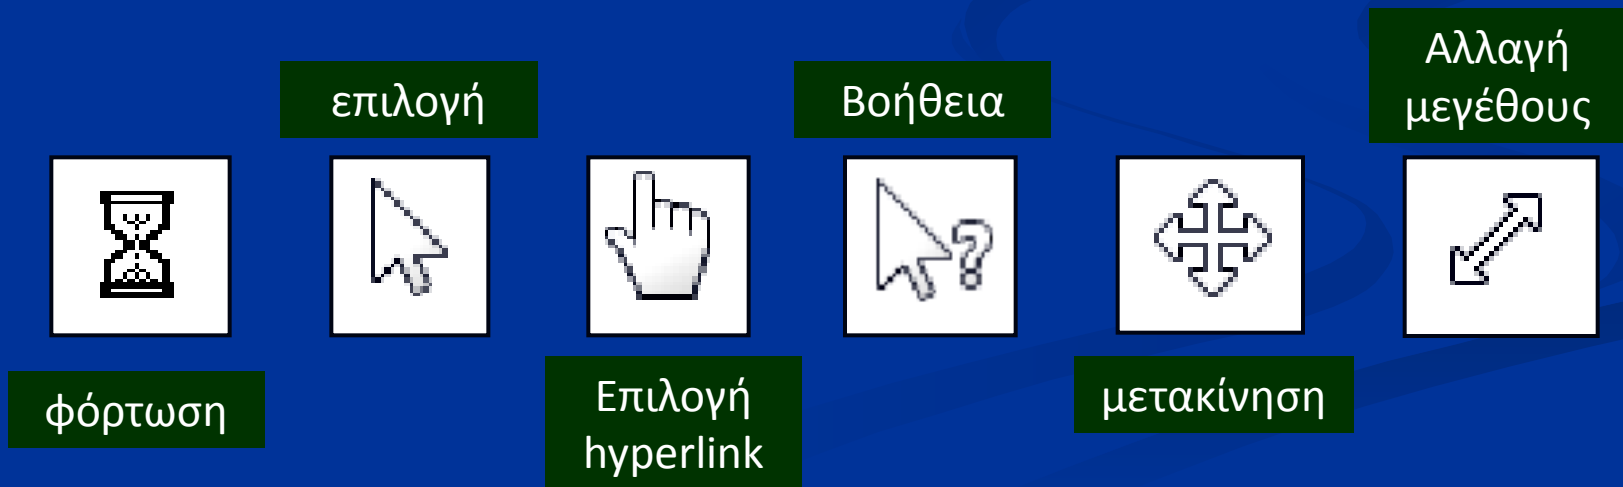

Γραμμή τίτλου:
όνομα
προγράμματος

Γραμμή
Μενού

πλήκτρα ελέγχου
παραθύρου:
min, max, close

Βασικό
μενού

ΕΙΚΟΝΙΔΙΑ

Από τον επεξεργαστή κειμένου **OpenOffice 2.0**

Από το λογισμικό παρουσίασης **MS-PowerPoint**

Από το λογισμικό επεξεργασίας κειμένου **MS-Word**

ΕΙΚΟΝΙΔΙΑ

Ένα εικονίδιο μπορεί να αντιπροσωπεύει:

Αρχείο (εικόνα, ήχος, κείμενο, βίντεο κλπ)

Συσκευή (Σκληρός Δίσκος, Εκτυπωτής κλπ)

Εφαρμογή (Word, Excel, Internet Explorer κλπ)

Εντολή (Open, Save, Print κλπ)

ΔΕΙΚΤΗΣ ΠΟΝΤΙΚΙΟΥ

- Σε ένα γραφικό περιβάλλον το **ποντίκι** (mouse) παίζει πρωτεύοντα ρόλο αφού με τον **δείκτη** του επιλέγουμε την περιοχή της επιφάνειας εργασίας που επιθυμούμε
- Η μορφή του δείκτη (συνήθως βέλος) υποδηλώνει το είδος της εντολής που θα δώσουμε