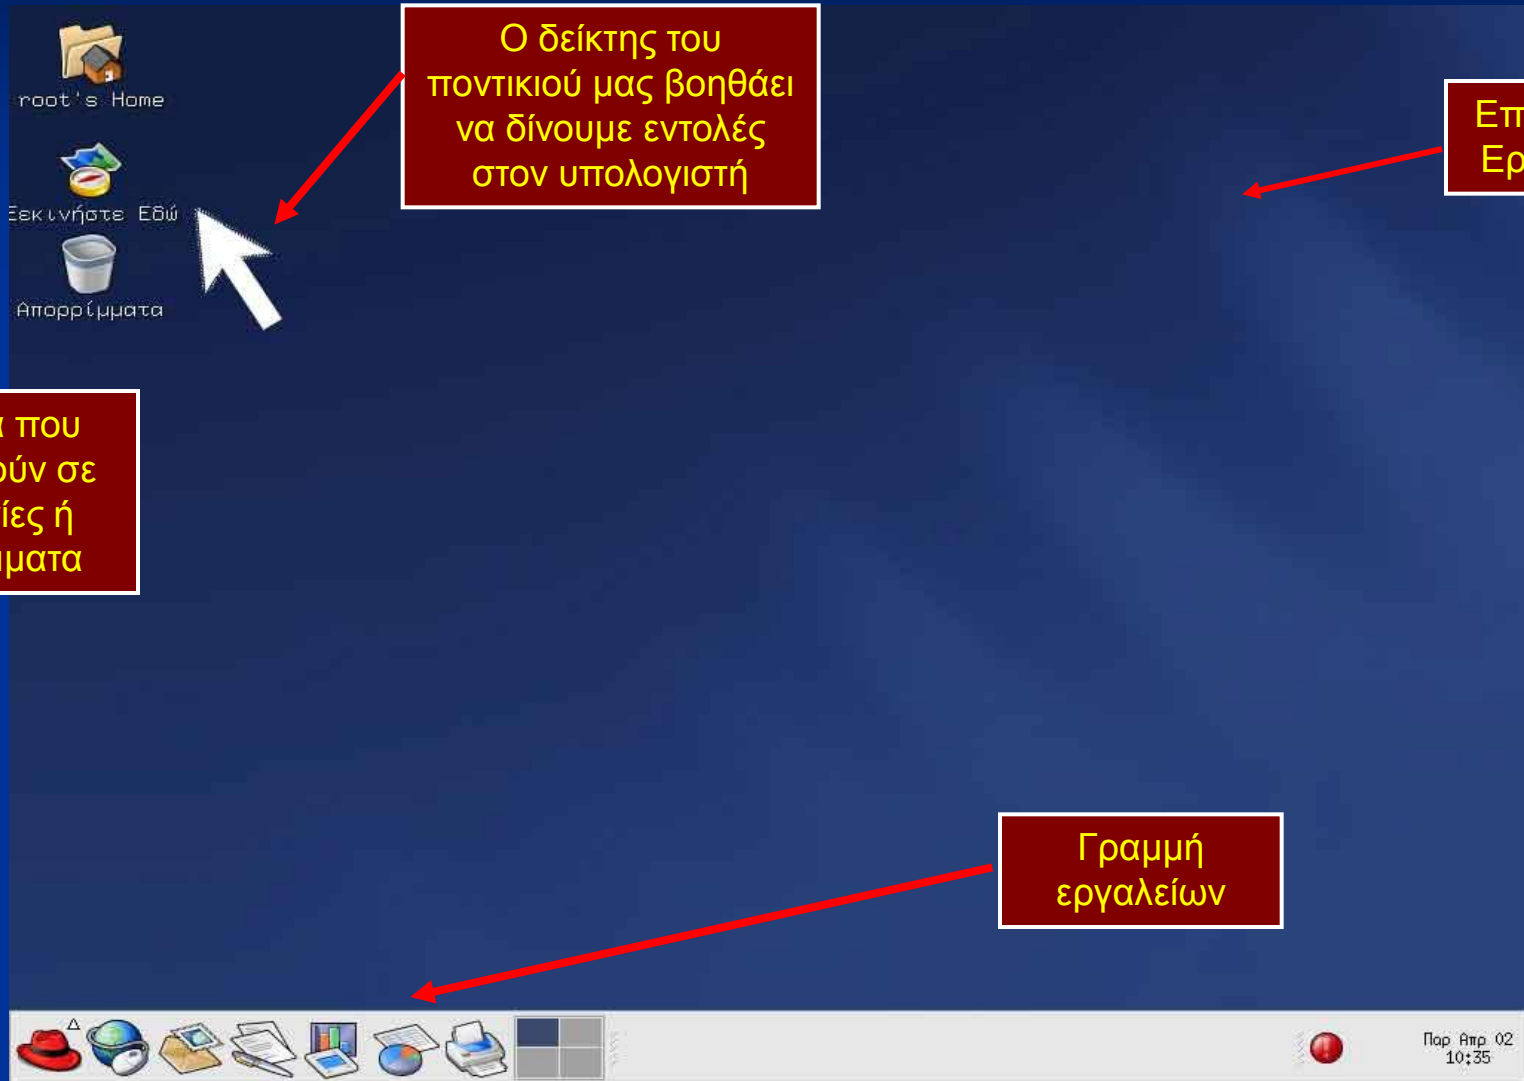

Περιβάλλον Γ.Π.Ε. του Λ.Σ. Linux (Red Hat)